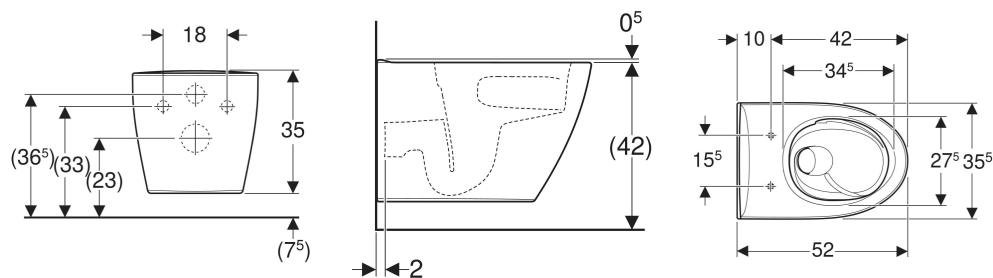

IDO Glow Art -seinä-WC, TurboFlush

KÄYTTÖTARKOITUKSET

- PiilohuuhTELUSÄILIÖIHIN

OMINAISUUDET

- HuuhTELUKAULUKSETON WC-POSLIINI, joka on varustettu TurboFlush-huuhTELUTEKNIKKALLA
- Kiinnitys seinään
- WC-ISTUIN

- Helppo kiinnitys Easy Fast Fixing -järjestelmällä (tyyppi EFF3)
- Standardin EN 997 mukaan luokka 1, iso huuhTELUMÄÄRÄ 4 l
- Vaakapoisto
- Piilokiinnitys

TEKNISET TIEDOT

Materiaali	Vitroposliini
Kiinnitysetäisyys	18 cm

TOIMITUKSEN SISÄLTÖ

- WC-posliini
- Kiinnitystarvikkeet

TILATTAVA ERIKSEEN

- WC-istuinkansi

Tuotenumro	LV/nro.	Väri / pinta	B cm	H cm	T cm	Viemärointi	EUR/kpl ALV.0%	EUR/kpl ALV.25.5%
503.148.00.2	5650232	valkoinen / IDO Smart	35.5	35	52	Vaakasuora	534,19	670,41
Uusi								