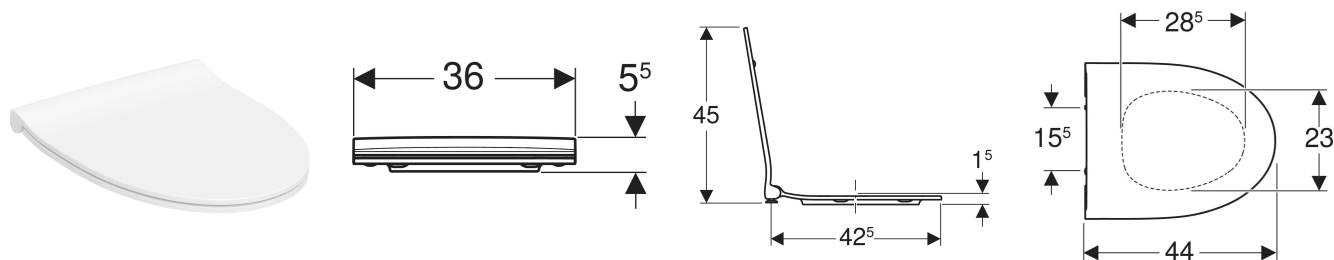

IDO Glow -WC-istuinkansi, kova, sandwich design, EasyMount

OMINAISUUDET

- WC-istuinkansi EasyMount-saranoilla
- Sandwich design
- Kapea muotoilu
- QuickRelease-saranat, lukittavissa
- Kova istuin

- Limittyvä WC-kansi

TEKNISET TIEDOT

Materiaali	Duroplast
Kiinnitysetäisyys	15.5 cm

TOIMITUKSEN SISÄLTÖ

- WC-istuinkansi

TIEDOT

- Soveltuu IDO Glow 68 -wc-istuimeen.

Tuotenumero	LVI nro.	Väri / pinta	B cm	H cm	T cm	Saranatyyppi	QuickRelease-toiminto	Soft Closing-mekanismi	Kiinnitys	Saranamateriaali	Materiaalin kovuus	EUR/kpl ALV0%	EUR/kpl ALV25.5%
503.014.00.2	5711189	valkoinen / Kiiltävä	36	5.5	44	EasyMount	Kyllä, lukittavilla QuickRelease-saranoilla	Kyllä	Ylhäältä	Ruostumaton teräs / muovi	Kova istuin	132,23	165,95