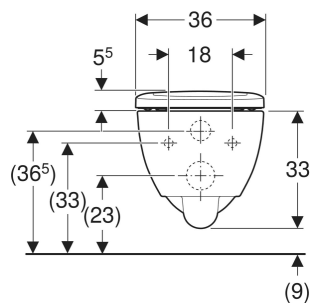

# Geberit Renova Compact -seinä-WC, compact, suljettu muotoilu, Rimfree, sisältää WC-istuinkannen

## OMINAISUUDET

- WC-istuin
- Kiinnitys seinään
- Huuhtelukaulukseton WC-posliini Rimfree-huuhtelutekniikalla

- Helppo kiinnitys Easy Fast Fixing -järjestelmällä (tyyppi EFF3)
- Malli 1, iso huuhtelumäärä 6/5/4 l, standardin EN 997 mukaan
- Huuhtelee 4 litralla
- Compact -malli
- WC-istuinkansi Duroplast-materiaalia
- Limittyvä WC-kansi
- WC-istuinkansi EasyMount-saranoilla
- QuickRelease-sarajat, lukittavissa

## TEKNISET TIEDOT

Materiaali	Vitroposliini
Kiinnitysetäisyys	18 cm

## TOIMITUKSEN SISÄLTÖ

- WC-posliini
- WC-istuinkansi
- Kiinnitystarvikkeet

Tuotenro	LV nro.	Väri / pinta	B cm	H cm	T cm	Viemärointi	Sarajatyyppi	QuickRelease-toiminto	Soft Closing-mekanismi	Kiinnitys	Sarajamateriaali
500.803.00.1	5658198	valkoinen	35.5	33	49	Vaakasuora	QuickRelease	Kyllä, lukittavilla QuickRelease-saranoilla	Kyllä	Ylhäältä	Ruostumaton teräs / muovi