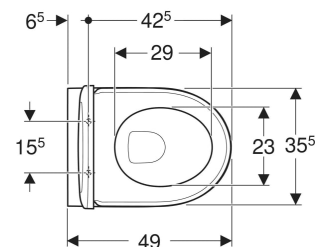

# Geberit Renova Compact -seinä-WC, compact, suljettu muotoilu, Rimfree, sisältää WC-istuinkannen

## OMINAISUUDET

- WC-istuin
- Kiinnitys seinään
- Huuhtelukaulukseton WC-posliini Rimfree-huuhtelutekniikalla

- Helppo kiinnitys Easy Fast Fixing -järjestelmällä (tyyppi EFF3)
- Malli 1, iso huuhtelumäärä 6/5/4 l, standardin EN 997 mukaan
- Huuhtelee 4 litralla
- Compact -malli
- WC-istuinkansi Duroplast-materiaalia
- Limittyvä WC-kansi
- WC-istuinkansi EasyMount-saranoilla
- QuickRelease-sarajat, lukittavissa

## TEKNISET TIEDOT

Materiaali	Vitroposliini
Kiinnitysetäisyys	18 cm

## TOIMITUKSEN SISÄLTÖ

- WC-posliini
- WC-istuinkansi
- Kiinnitystarvikkeet

Tuotenro	LV nro.	Väri / pinta	B cm	H cm	T cm	Viemärointi	Sarajatyyppi	QuickRelease-toiminto	Soft Closing-mekanismi	Kiinnitys	Sarajamateriaali
500.803.00.1	5658198	valkoinen	35.5	33	49	Vaakasuora	QuickRelease	Kyllä, lukittavilla QuickRelease-saranoilla	Kyllä	Ylhäältä	Ruostumaton teräs / muovi