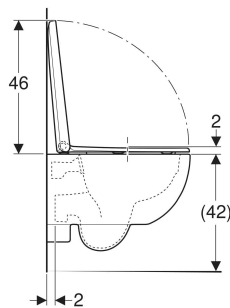

# Geberit Renova Compact -seinä-WC, compact, suljettu muotoilu, Rimfree, sisältää WC-istuinkannen

## OMINAISUUDET

- WC-istuin
- Kiinnitys seinään
- Huuhtelukaulukseton WC-posliini Rimfree-huuhtelutekniikalla

- Helppo kiinnitys Easy Fast Fixing -järjestelmällä (tyyppi EFF3)
- Malli 1, iso huuhtelumäärä 6/5/4 l, standardin EN 997 mukaan
- Huuhtelee 4 litralla
- Compact -malli
- WC-istuinkansi Duroplast-materiaalia
- Limittyvä WC-kansi
- WC-istuinkansi EasyMount-saranoilla
- QuickRelease-sarajat, lukittavissa

## TEKNISET TIEDOT

Materiaali	Vitroposliini
Kiinnitysetäisyys	18 cm

## TOIMITUKSEN SISÄLTÖ

- WC-posliini
- WC-istuinkansi
- Kiinnitystarvikkeet

Tuotenro	LV nro.	Väri / pinta	B cm	H cm	T cm	Viemärointi	Sarajatyyppi	QuickRelease-toiminto	Soft Closing-mekanismi	Kiinnitys	Sarajamateriaali
500.803.00.1	5658198	valkoinen	35.5	33	49	Vaakasuora	QuickRelease	Kyllä, lukittavilla QuickRelease-saranoilla	Kyllä	Ylhäältä	Ruostumaton teräs / muovi