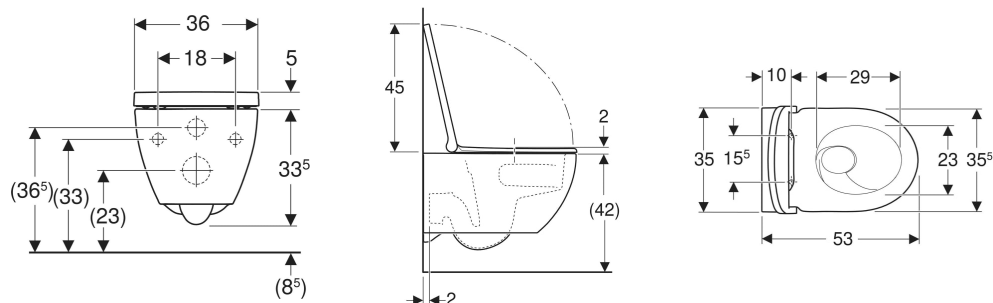

Geberit Acanto -seinä-WC, suljettu muotoilu, TurboFlush, sisältää WC-istuinkannen

Esimerkkikuva

KÄYTTÖTARKOITUKSET

- Piilohuuhtelusäiliöihin

OMINAISUUDET

- Kiinnitys seinään
- WC-istuin
- Huuhtelukaulukseton WC-posliini, joka on varustettu TurboFlush-huuhtelutekniikalla

- Helppo kiinnitys Easy Fast Fixing -järjestelmällä (tyyppi EFF3)
- Malli 1, iso huuhtelumäärä 6/5/4 l, standardin EN 997 mukaan
- QuickRelease-saranat, lukittavissa
- Standardin EN 997 mukaan luokka 2
- Huuhtelee 4 litralla
- Piilokiinnitys
- WC-istuinkansi Duroplast-materiaalia
- Limittyvä WC-kansi
- WC-istuinkansi EasyMount-saranoilla

TEKNISET TIEDOT

Materiaali	Vitroposliini
Kiinnitysetäisyys	18 cm

TOIMITUKSEN SISÄLTÖ

- WC-posliini
- WC-istuinkansi
- Kiinnitystarvikkeet

Tuotenumero	LVI nro.	Väri / pinta	B cm	H cm	T cm	Viemärointi	QuickRelease-toiminto	Soft Closing-mekanismi	Kiinnitys
502.718.00.1	5658216	valkoinen	35.5	33.5	53	Vaakasuora	Kyllä, lukittavilla QuickRelease-saranoilla	Kyllä	Ylhäältä
502.718.00.8	5658217	valkoinen / KeraTect	35.5	33.5	53	Vaakasuora	Kyllä, lukittavilla QuickRelease-saranoilla	Kyllä	Ylhäältä