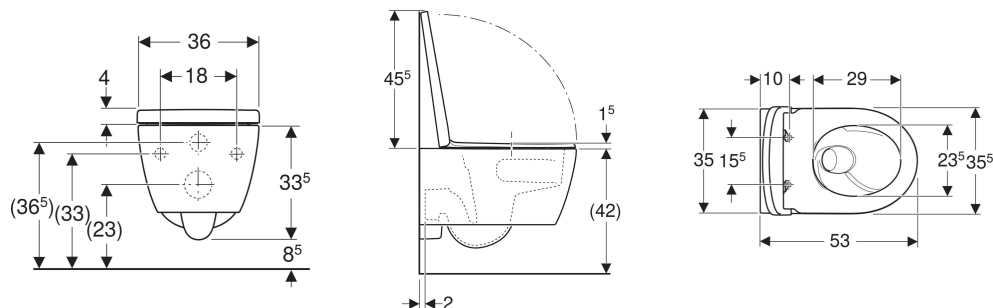

Geberit iCon -seinä-WC, suljettu muotoilu, TurboFlush, sisältää WC-istuinkannen

Esimerkkikuva

KÄYTTÖTARKOITUKSET

- Piilohuuhtelusäiliöihin

OMINAISUUDET

- Kiinnitys seinään
- WC-istuin
- Huuhtelukaulukseton WC-posliini, joka on varustettu TurboFlush-huuhtelutekniikalla

- Helppo kiinnitys Easy Fast Fixing -järjestelmällä (tyyppi EFF3)
- Malli 1, iso huuhtelumäärä 6/5/4 l, standardin EN 997 mukaan
- QuickRelease-saranat, lukittavissa
- Standardin EN 997 mukaan luokka 2
- Huuhtelee 4 litralla
- Piilokiinnitys
- WC-istuinkansi Duroplast-materiaalia
- Limittyvä WC-kansi
- WC-istuinkansi EasyMount-saranoilla

TEKNISET TIEDOT

Materiaali	Vitroposliini
Kiinnitysetäisyys	18 cm

TOIMITUKSEN SISÄLTÖ

- WC-posliini
- WC-istuinkansi
- Kiinnitystarvikkeet

Tuotenumero	LVI nro.	Väri / pinta	B cm	H cm	T cm	Viemärointi	QuickRelease-toiminto	Soft Closing-mekanismi	Kiinnitys	Saranamateriaali
503.045.00.1 Uusi	5658224	valkoinen	35.5	33.5	53	Vaakasuora	Kyllä, lukittavilla QuickRelease-saranoilla	Kyllä	Ylhäältä	Ruostumaton teräs / muovi
503.045.00.8 Uusi	5658225	valkoinen / KeraTect	35.5	33.5	53	Vaakasuora	Kyllä, lukittavilla QuickRelease-saranoilla	Kyllä	Ylhäältä	Ruostumaton teräs / muovi