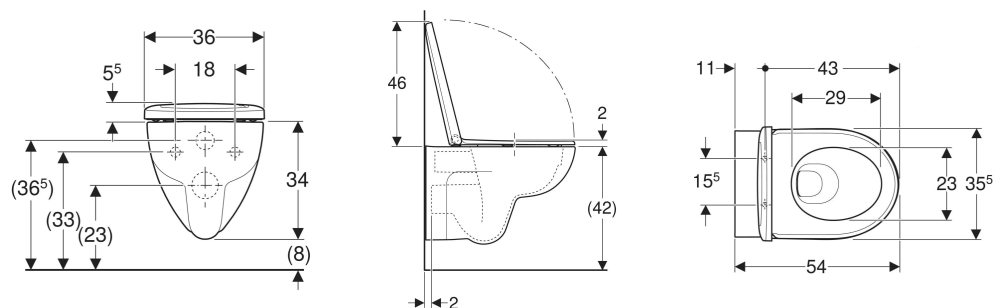

Geberit Renova -seinä-WC, Rimfree, sisältää WC-istuinkannen

KÄYTTÖTARKOITUKSET

- Piilohuuhtelusäiliöihin

OMINAISUUDET

- Kiinnitys seinään
- WC-istuin
- Huuhtelukaulukseton WC-posliini Rimfree-huuhtelutekniikalla

- Lattiavara 8 cm
- Standardin EN 997 mukaan luokka 1, iso huuhtelumäärä 6/5 l
- Huuhtelee 4,5 litralla
- WC-istuinkansi Duroplast-materiaalia
- Limittyvä WC-kansi
- WC-istuinkansi EasyMount-saranoilla
- QuickRelease-saranat, lukittavissa

TEKNISET TIEDOT

Materiaali	Vitroposliini
Kiinnitysetäisyys	18 cm

TOIMITUKSEN SISÄLTÖ

- WC-posliini
- WC-istuinkansi

Tuotenro	LVI nro.	Väri / pinta	B cm	H cm	T cm	Viemäröinti	Saranatyyppi	QuickRelease-toiminto	Soft Closing-mekanismi	Kiinnitys	Saranamateriaali
500.801.00.1	5658197	valkoinen	35.5	34	54	Vaakasuora	QuickRelease	Kyllä, lukittavilla QuickRelease-saranoilla	Kyllä	Ylhäältä	Ruostumaton teräs / muovi